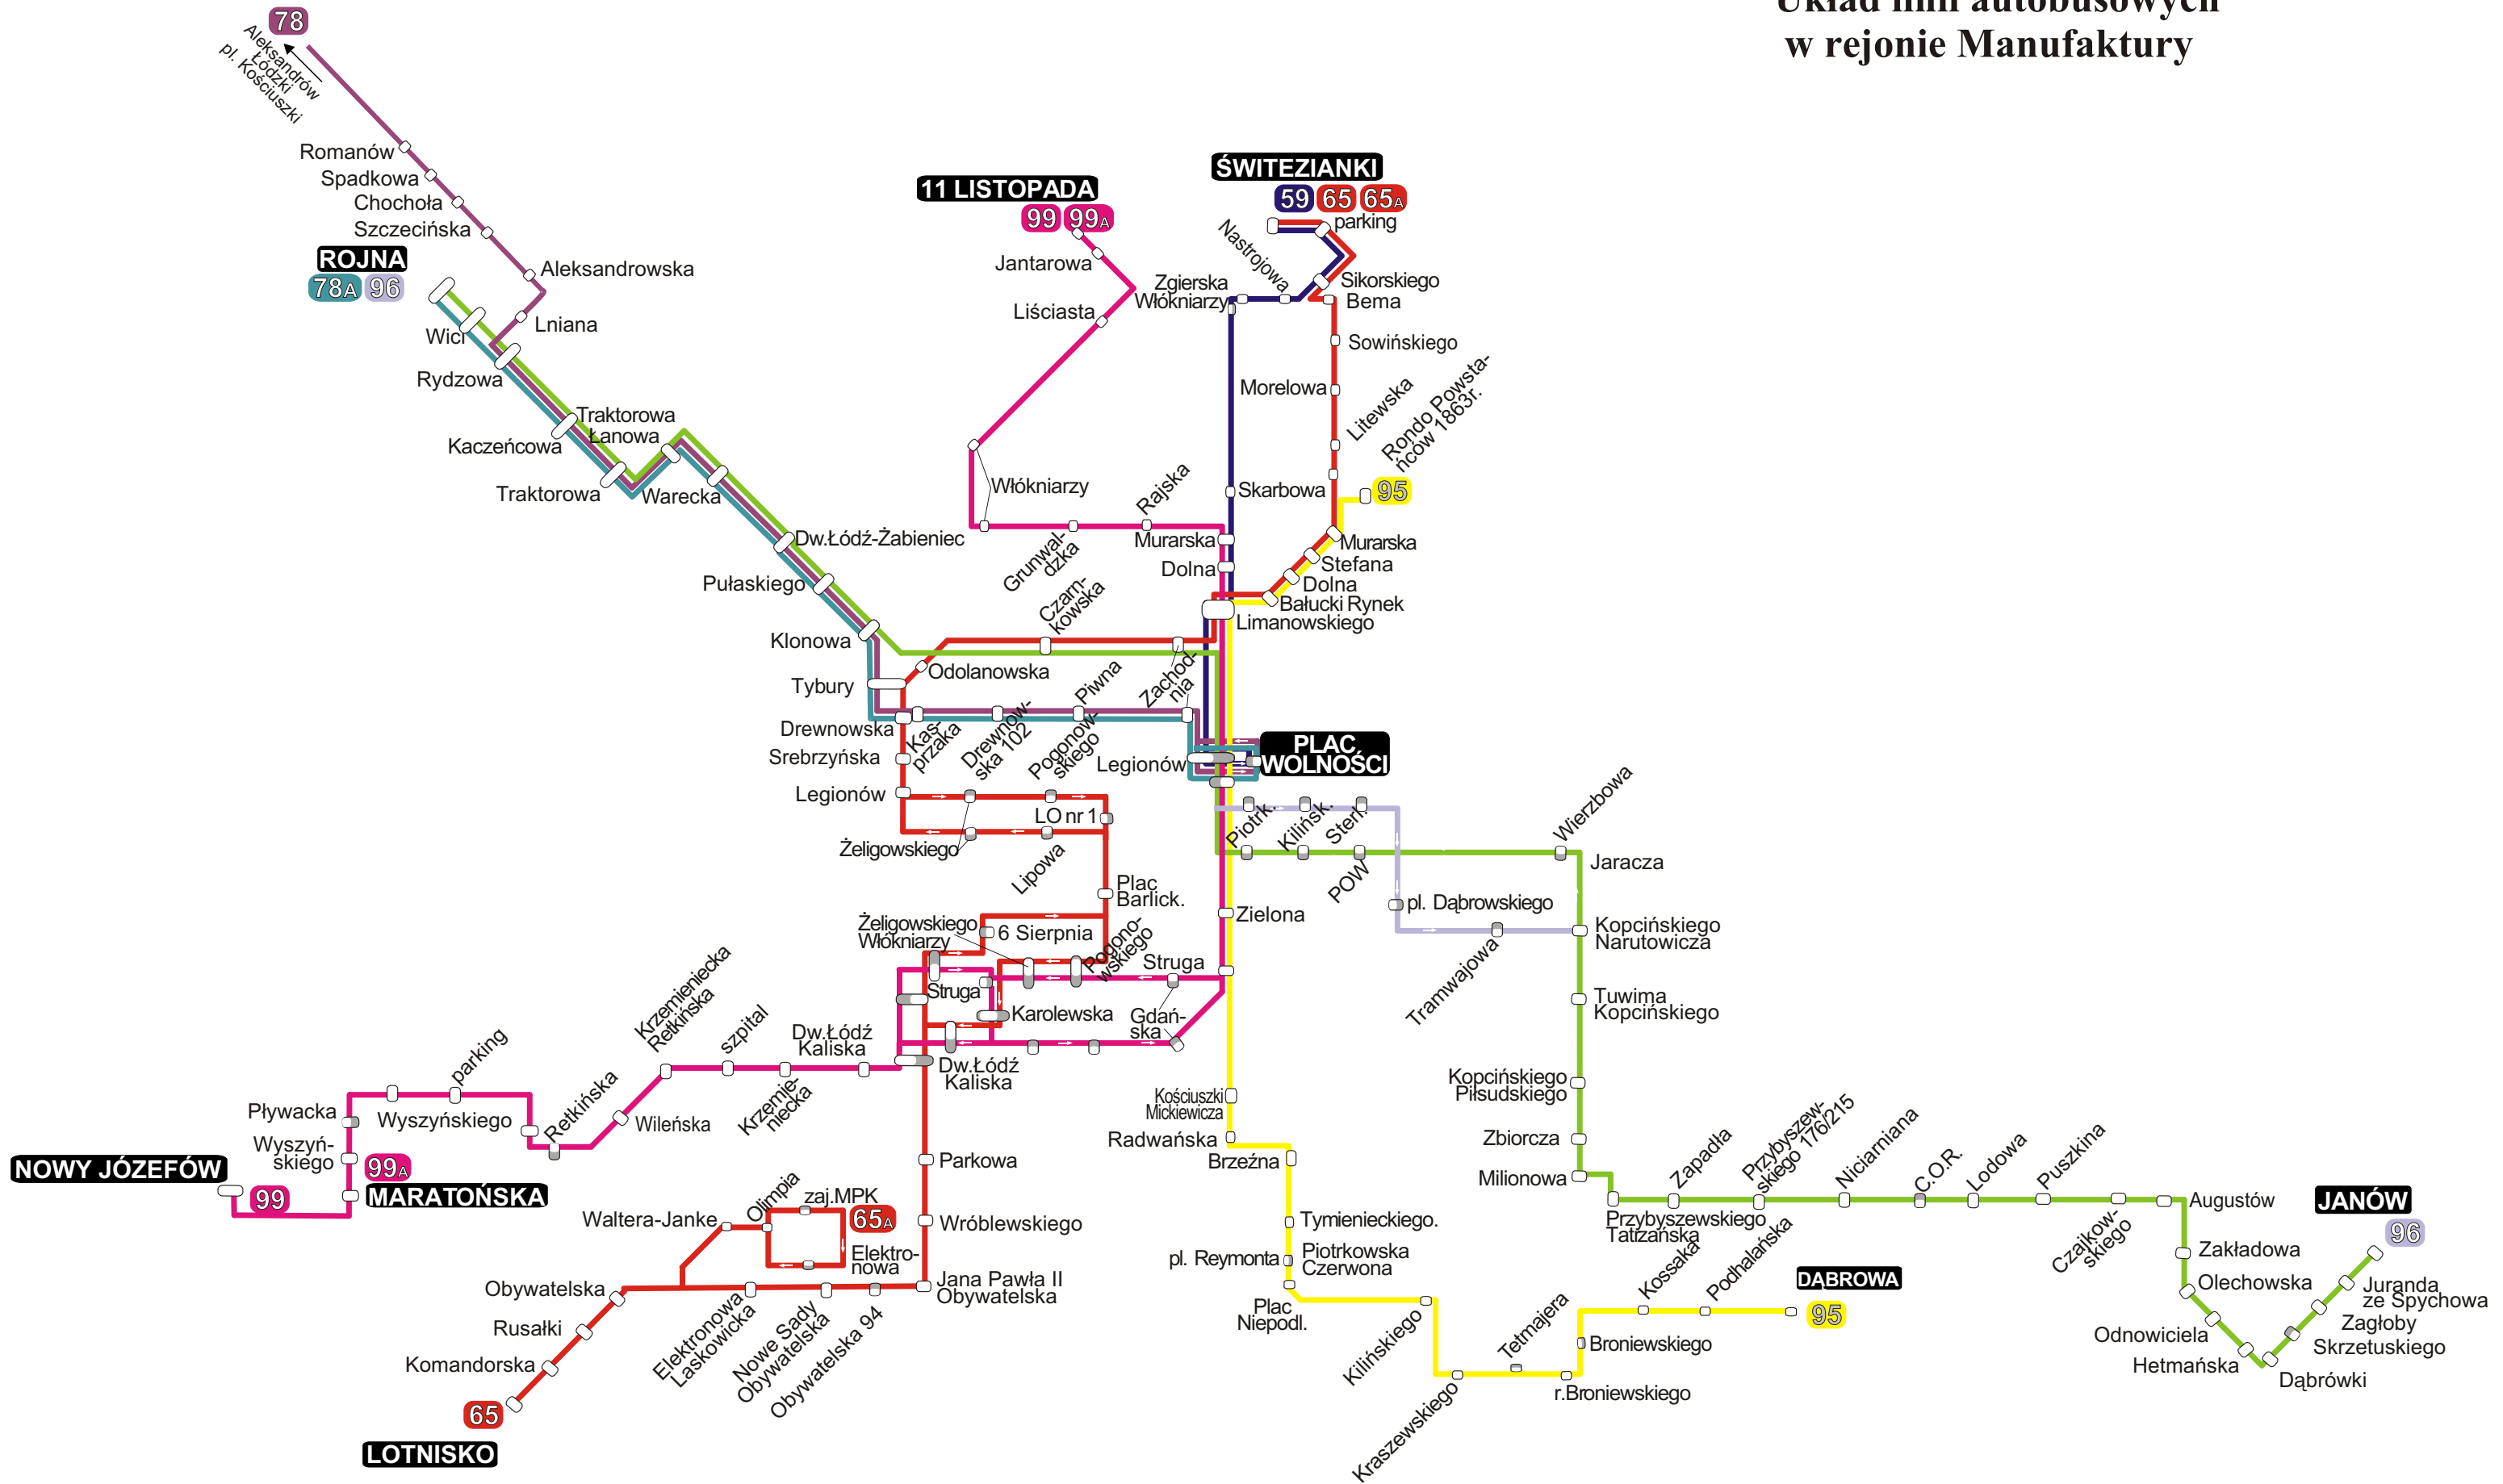

Układ linii autobusowych w rejonie Manufaktury

NOWY JÓZEFÓW

ROJNA
78A 96

11 LISTOPADA
99 99A

SWITEZIANKI
59 65 65A

MARATOŃSKA
99A

LOTNIKO
65

PLAC WOLNOŚCI

DĄBROWA
95

JANÓW
96

- Legenda:**
- przystanek dwukierunkowy
 - ◐ przystanek jednokierunkowy

wykonano:
MPK - Łódź Spółka z o.o.
Dział Przewozów